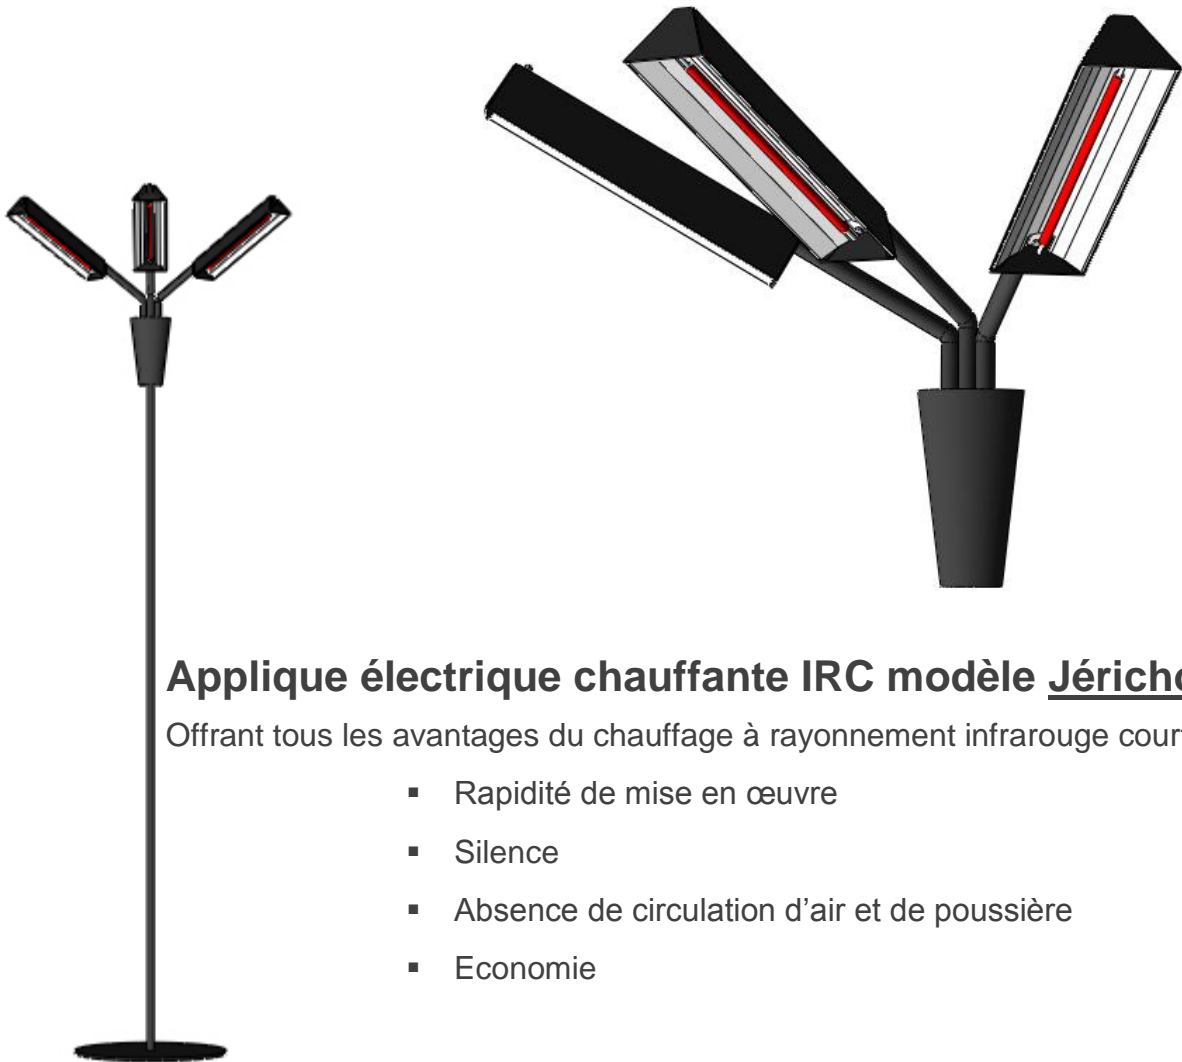

- Economie

- Chaleur instantanée

- Choix des zones chauffées

Applique électrique chauffante IRC modèle Jéricho

Offrant tous les avantages du chauffage à rayonnement infrarouge court :

- Rapidité de mise en œuvre
- Silence
- Absence de circulation d'air et de poussière
- Economie

Complément des lustres chauffants très efficace, elle est particulièrement adaptée aux zones latérales comme à celles où la suspension au plafond est impossible.

Pouvant, en option, être positionnée sur un mat indépendant, elle permet aussi de mettre en place des solutions « repliables » pendant la saison estivale.